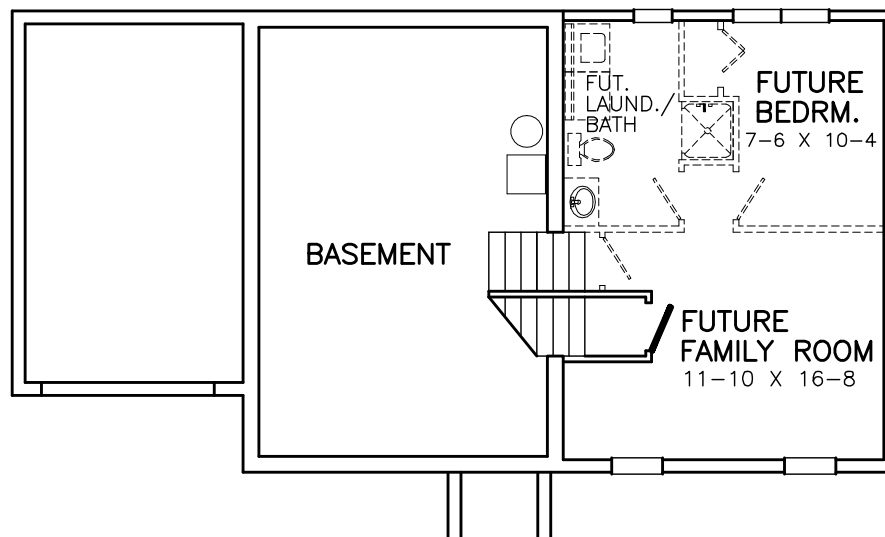

CHARLESTON

UPPER LEVEL PLAN
888 SQ.FT.

LOWER LEVEL PLAN
432 SQ.FT. OPTIONAL \$8,385