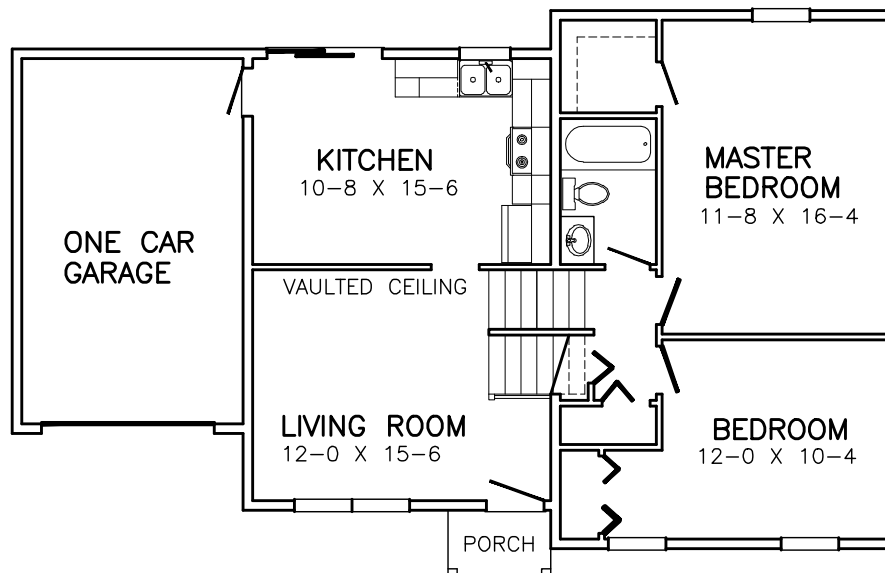

CHARLESTON

UPPER LEVEL PLAN
888 SQ.FT.

LOWER LEVEL PLAN
432 SQ.FT. OPTIONAL \$8,385