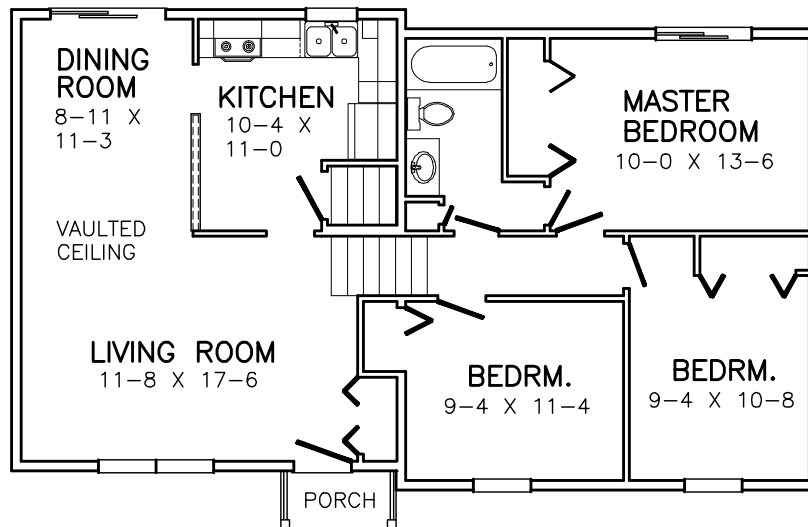

CONCORD

UPPER LEVEL
1008 SQ.FT.

LOWER LEVEL
230 SQ.FT. OPTIONAL