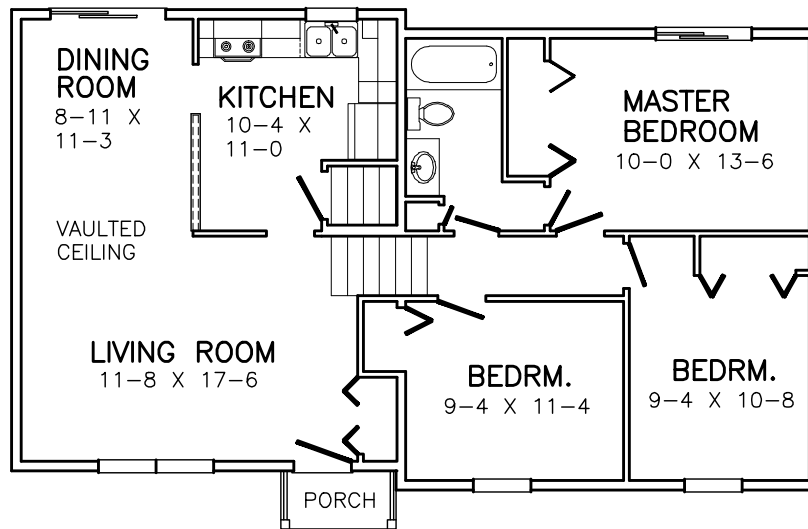

# CONCORD

**UPPER LEVEL**  
1008 SQ.FT.

**LOWER LEVEL**  
230 SQ.FT. OPTIONAL \$5,190